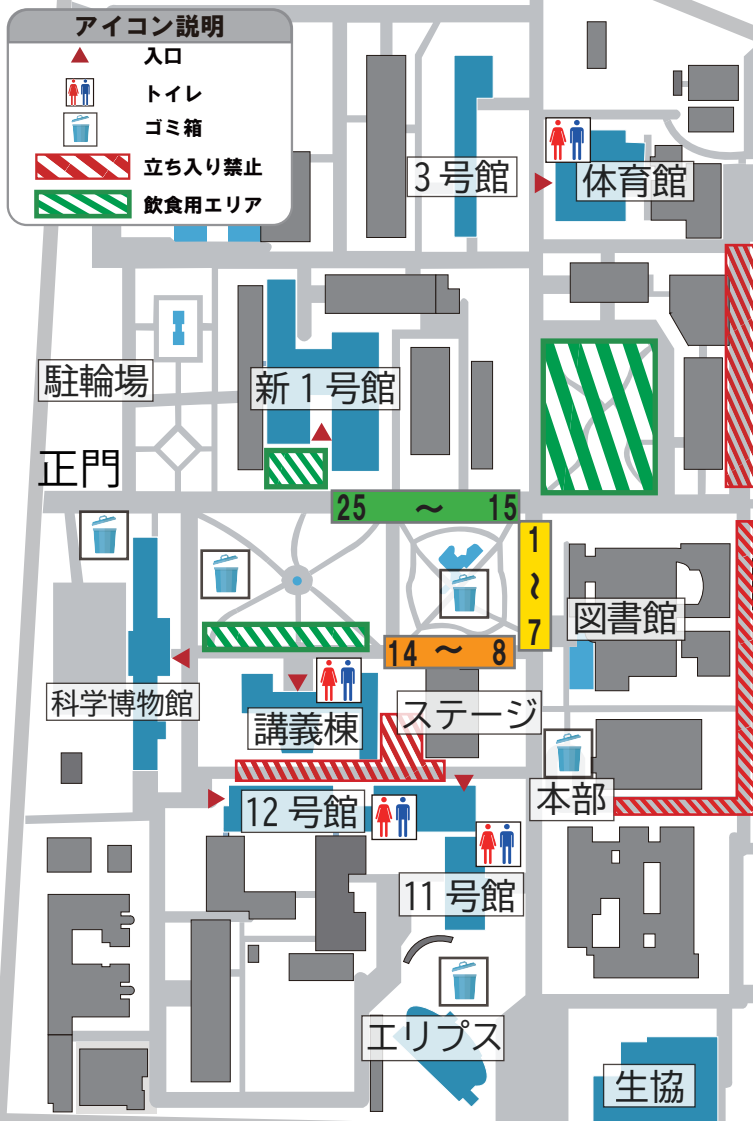

農工大生オリジナルの謎解きゲーム!
右のQRコードを読み取り、
謎を解いて目的地を目指しましょう。

どこかの教室でお待ちしております。

注意事項

- すべての問題を解くと目的地に入室可能になります
- 入室人数を制限するため、お待ちいただく可能性があります

第2回皐槻祭実行委員会主催企画

スタンプラリー

- スタンプ7個で「ハッケン・コウケンストラップ」がもらえます。
- 交換の際は11号館1階L1111教室までお越しください。
- キーワードを入力する時には左下のキーボードボタンを押してください。

公式X

@tuat_tech_fes_

公式instagram

@tuat_tech_fes_

アンケート

google form

学園祭マップ

第2回 阜槻祭

タイムテーブル

- 09:30 ジャグリング
- 09:50 パフォーマンス
- 09:55 ANITアカペラLIVE
- 10:05
- 10:10 萩原善和
- 10:55
- 11:00 roughダンス
- 11:45 パフォーマンス
- 11:50 Nowa
- 12:00
- 12:10 アーティストライブ
- 11:45
- 13:00 お笑いライブ
- 13:45
- 13:55 和楽器演奏
- 14:10
- 14:25 落研バンド
- 14:55
- 15:00 バンド演奏
- 15:20
- 15:25 百鬼夜行
- 16:05
- 16:10 農工大軽音部
- 17:00

注意事項

- ・アレルギー情報は公式HPに記載しています。
- ・青色の建物で企画が行われています。
- ・それ以外の建物への立ち入りはご遠慮ください。
- ・ゴミは指定の場所に捨ててください。
- ・お困りの際はスタッフまでお声掛けください。
- ・キャンパス内は全面禁煙です。

アイコン説明

-  入口
-  トイレ
-  ゴミ箱
-  立ち入り禁止
-  飲食用エリア

～企画～

講義棟

- 1F ピアノサロン
漫研部部誌販売
エレクトーンサークル
- 2F e-sports大会
合唱ミニコンサート
- 3F 大学講義体験