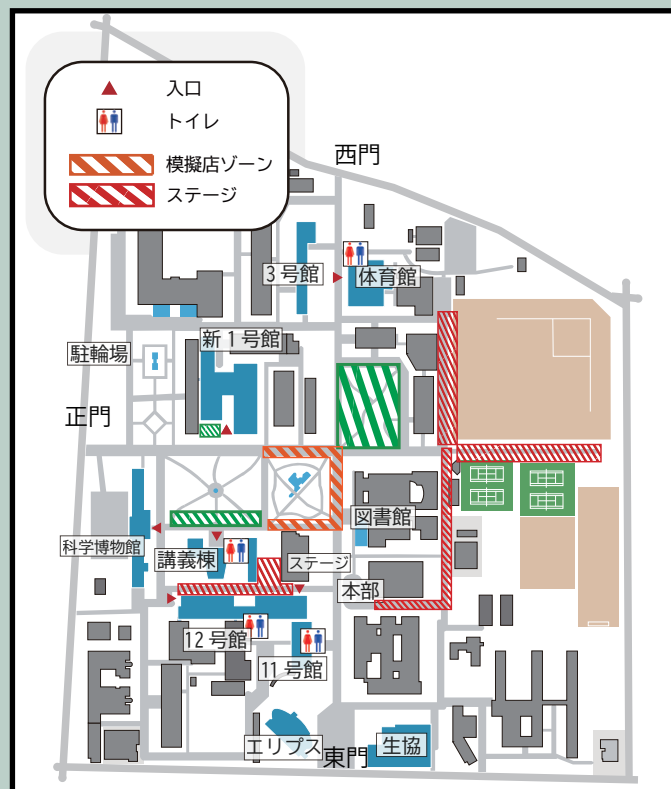

## 教室への招待状

2024.5.19

農工大生オリジナルの**謎解きゲーム**！  
右のQRコードを読み取り、  
謎を解いて目的地を目指しましょう。

どこかの教室でお待ちしております。

**注意事項**

- すべての問題を解くと目的地に入室可能になります
- 入室人数を制限するため、お待ちいただく可能性があります

第2回車機祭実行委員会主催企画

### ▶マップ