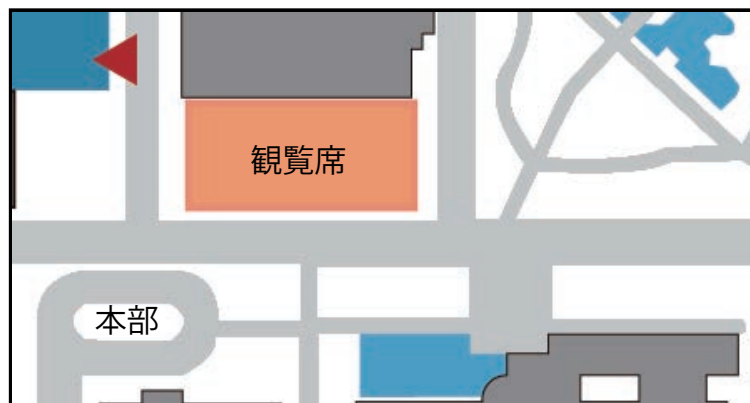

ステージ企画

注意事項

- ・観覧席前通路は非常に混雑します。立ち止まらないようご協力をお願いします。
- ・お笑いライブでは撮影が禁止されています。カメラ、スマートフォン等での動画や写真の撮影はご遠慮ください。
- ・ゲストやタイムテーブルは急遽変更となることがあります。予めご了承ください。
- ・手荷物などを使用しての場所取り行為は禁止です。

▶現在のステージの状況、タイムテーブルを
SNS、ホームページにて随時更新中

公式 HP

公式 X

インスタ

軽音楽部

ステージ研究会

ステージ研究会は
ライブの演出を行う
農工大公認サークルです。
今回のステージでは
照明に力を入れました！
ぜひご覧ください！