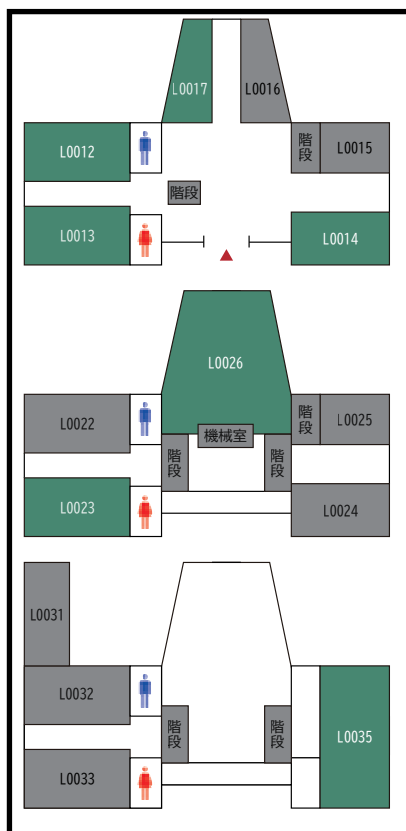

講義棟

アンケートボード

体験

📍 講義棟 1階
🕒 終日
構内に設置したボードに阜槻祭の感想を記入しよう！書いてもらった感想や意見は次回以降の阜槻祭に活かします！

ピアノサロン

音楽
パフォーマンス

ピアノ部

📍 L0013
🕒 終日
ピアノ部ではミニコンサートを行います！部員の心こもった演奏をお楽しみください！

エレクトーンコンサート

音楽

エレクトーンサークル音風

📍 L0017
🕒 終日
様々な音色を用いたエレクトーンの演奏をお楽しみください。

合唱ミニコンサート

音楽

東京農工大学グリーンクラブ

📍 L0026
🕒 ①11:30-11:50
②14:00-14:20
レポートやお仕事に追われ疲弊し、癒しを求めているあなたへ合唱をお届けします♪

e-sports 大会

体験

📍 L0023
🕒 p.15 参照
ニンテンドースイッチのソフトを用いて、農工大生によるe-sports大会を開催！

大学講義体験

体験

📍 L0035
🕒 p.17 参照
各学科の魅力や学科で学ぶことへの応用例、研究内容などについて、3名の先生方に講義していただきます！