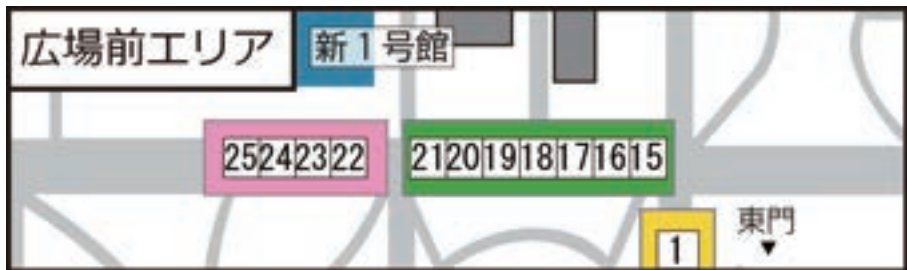

15. レモネード

飲

自動車部

レモネード
レモネード 200円/杯

さっぱりとしたレモネードはいかがですか？暑い日にぴったりです！お待ちしております！

16. ギタ部のひんやりイチゴチョコ

食

一橋津田塾農工大ギター部

フローズイチゴチョコ
フローズイチゴチョコ 300円/個

食べれば暑さも疲れも吹き飛ばすフローズバナナチョコを販売しています！！

17. Guarana

食

Guarana

だんご
だんご 150円/個

私たち Guarana は農学部でも大好評だったお団子をまた販売します！

18. ジュースバー

飲

弓道部

手作りフルーツジュース
フルーツジュース 400円~/杯

美容と健康維持に最適！ひんやり美味しい弓道部の手作りフルーツジュースはいかが？

19. おちけんのたこせん

食

落語研究会

たこせん
たこせん 150円/枚

落語研究会です！ぜひ来てください！

20. NoKoLAT クッキー

食

航空研究会

飛行機デザインのクッキー
クッキー 300円/枚

飛行機のデザインのクッキーを販売しています！お土産にぜひお買い上げください！

21. オリエンテーリング部

食

オリエンテーリング部

唐揚げ
唐揚げ 300円/個

オリエンテーリング部は地図とコンパスを用いて山や公園の中を走る部活です！

22. Arrows

食

Arrows

フランクフルト
フランクフルト 200円/個
農工大テニスサークルのArrowsです
練習日：毎週火・木曜日
初心者・経験者大歓迎

23. ヨット部のジャンボ牛串

食

農工大ヨット部

ジャンボ牛串
牛串 500円/本

他の串焼きと比べて脂身が少なく食べやすい牛串をぜひご賞味ください！お待ちしております！

24. 塩焼きそば

食

準硬式野球部

塩焼きそば
焼きそば 300円/個

祭りといえば焼きそば！ナンダカお腹が空いてきたそこのあなた、ぜひお待ちしております！

25. Buddy Club

飲

Buddy Club

タピオカ
タピオカ 200~300円/個

農工大公認の海外交流サークルで、留学生と交流出来るイベントを定期的に行っています！

宝華

1971年創業、油そばの発祥とも言われる宝華の名物「宝そば」は、世代問わず多くのお客様に愛され続けています。

営業日

【平日】11:30~15:00
17:30~21:00

【土日祝】11:30~21:00

【月】定休日

東小金井駅南口から徒歩1分にある中華料理屋です。
美味しいおい付き!アルバイト募集中!

東京都小金井市東町4-46-12

宝華 東小金井

らーめんがんま

学生サービス満点!!

東小金井駅西口より徒歩5分にあるラーメン屋がんまです。学生はラーメンの大盛り無料&チャーシュー飯も無料サービス

(月)~(金) 11:30~14:30(昼)
17:30~21:30(夜)

(土) 11:30~15:00
※昼営業のみ

東京都小金井市梶野町5-6-12

パンフレット提示で味玉1つサービス
5月末まで何度でも使用可能