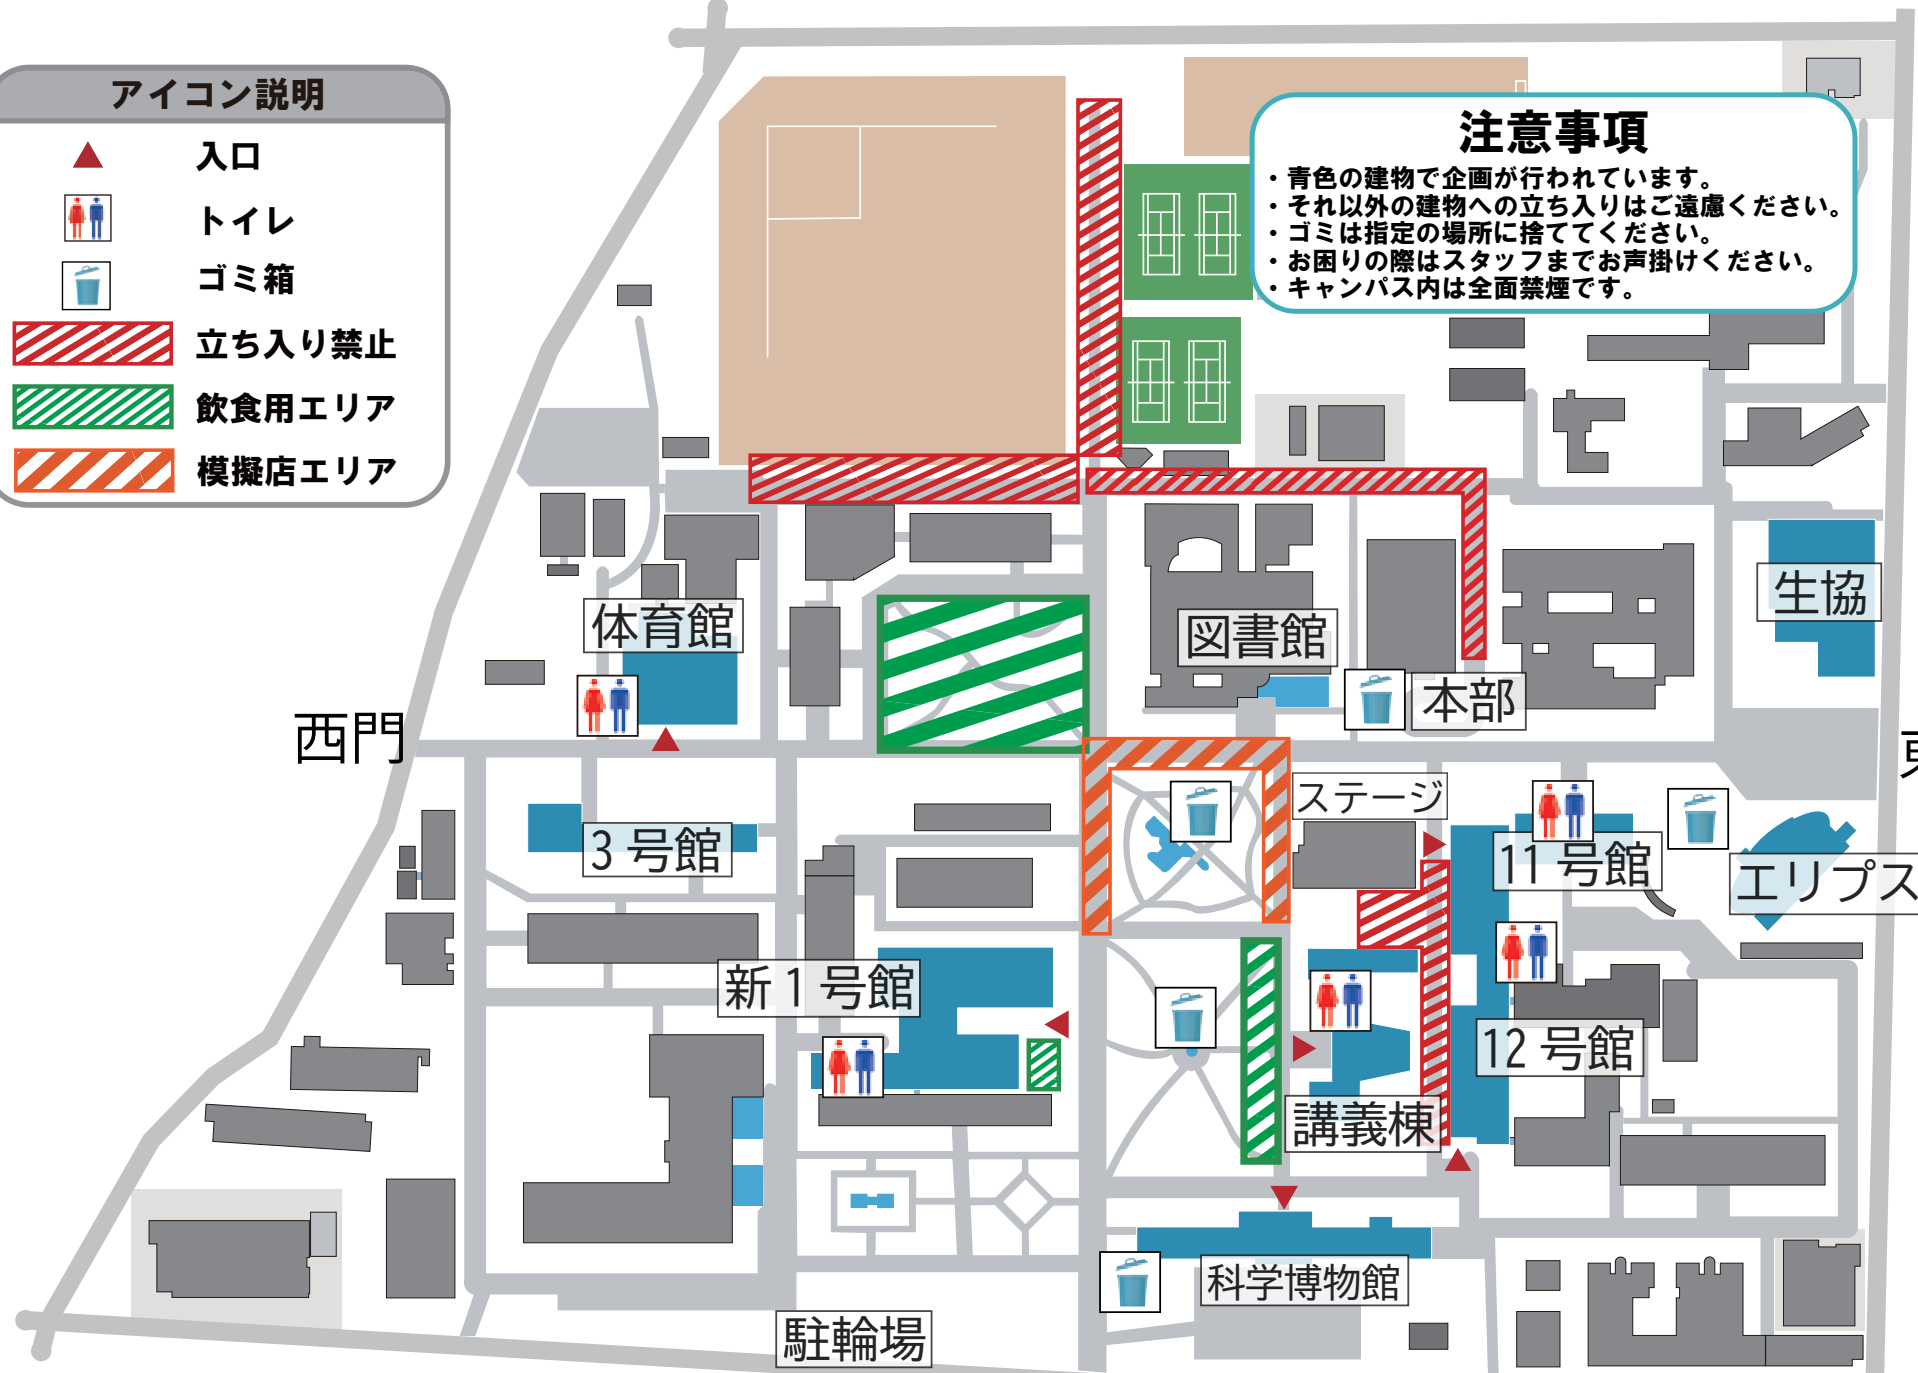

# キャンパスマップ

東小金井駅▲

**アイコン説明**

- ▲ 入口
- トイレ
- ゴミ箱
- 立ち入り禁止
- 飲食用エリア
- 模擬店エリア

**注意事項**

- ・青色の建物で企画が行われています。
- ・それ以外の建物への立ち入りはご遠慮ください。
- ・ゴミは指定の場所に捨ててください。
- ・お困りの際はスタッフまでお声掛けください。
- ・キャンパス内は全面禁煙です。

※地図の詳細はフライヤーに記載しています。そちらもご覧ください。